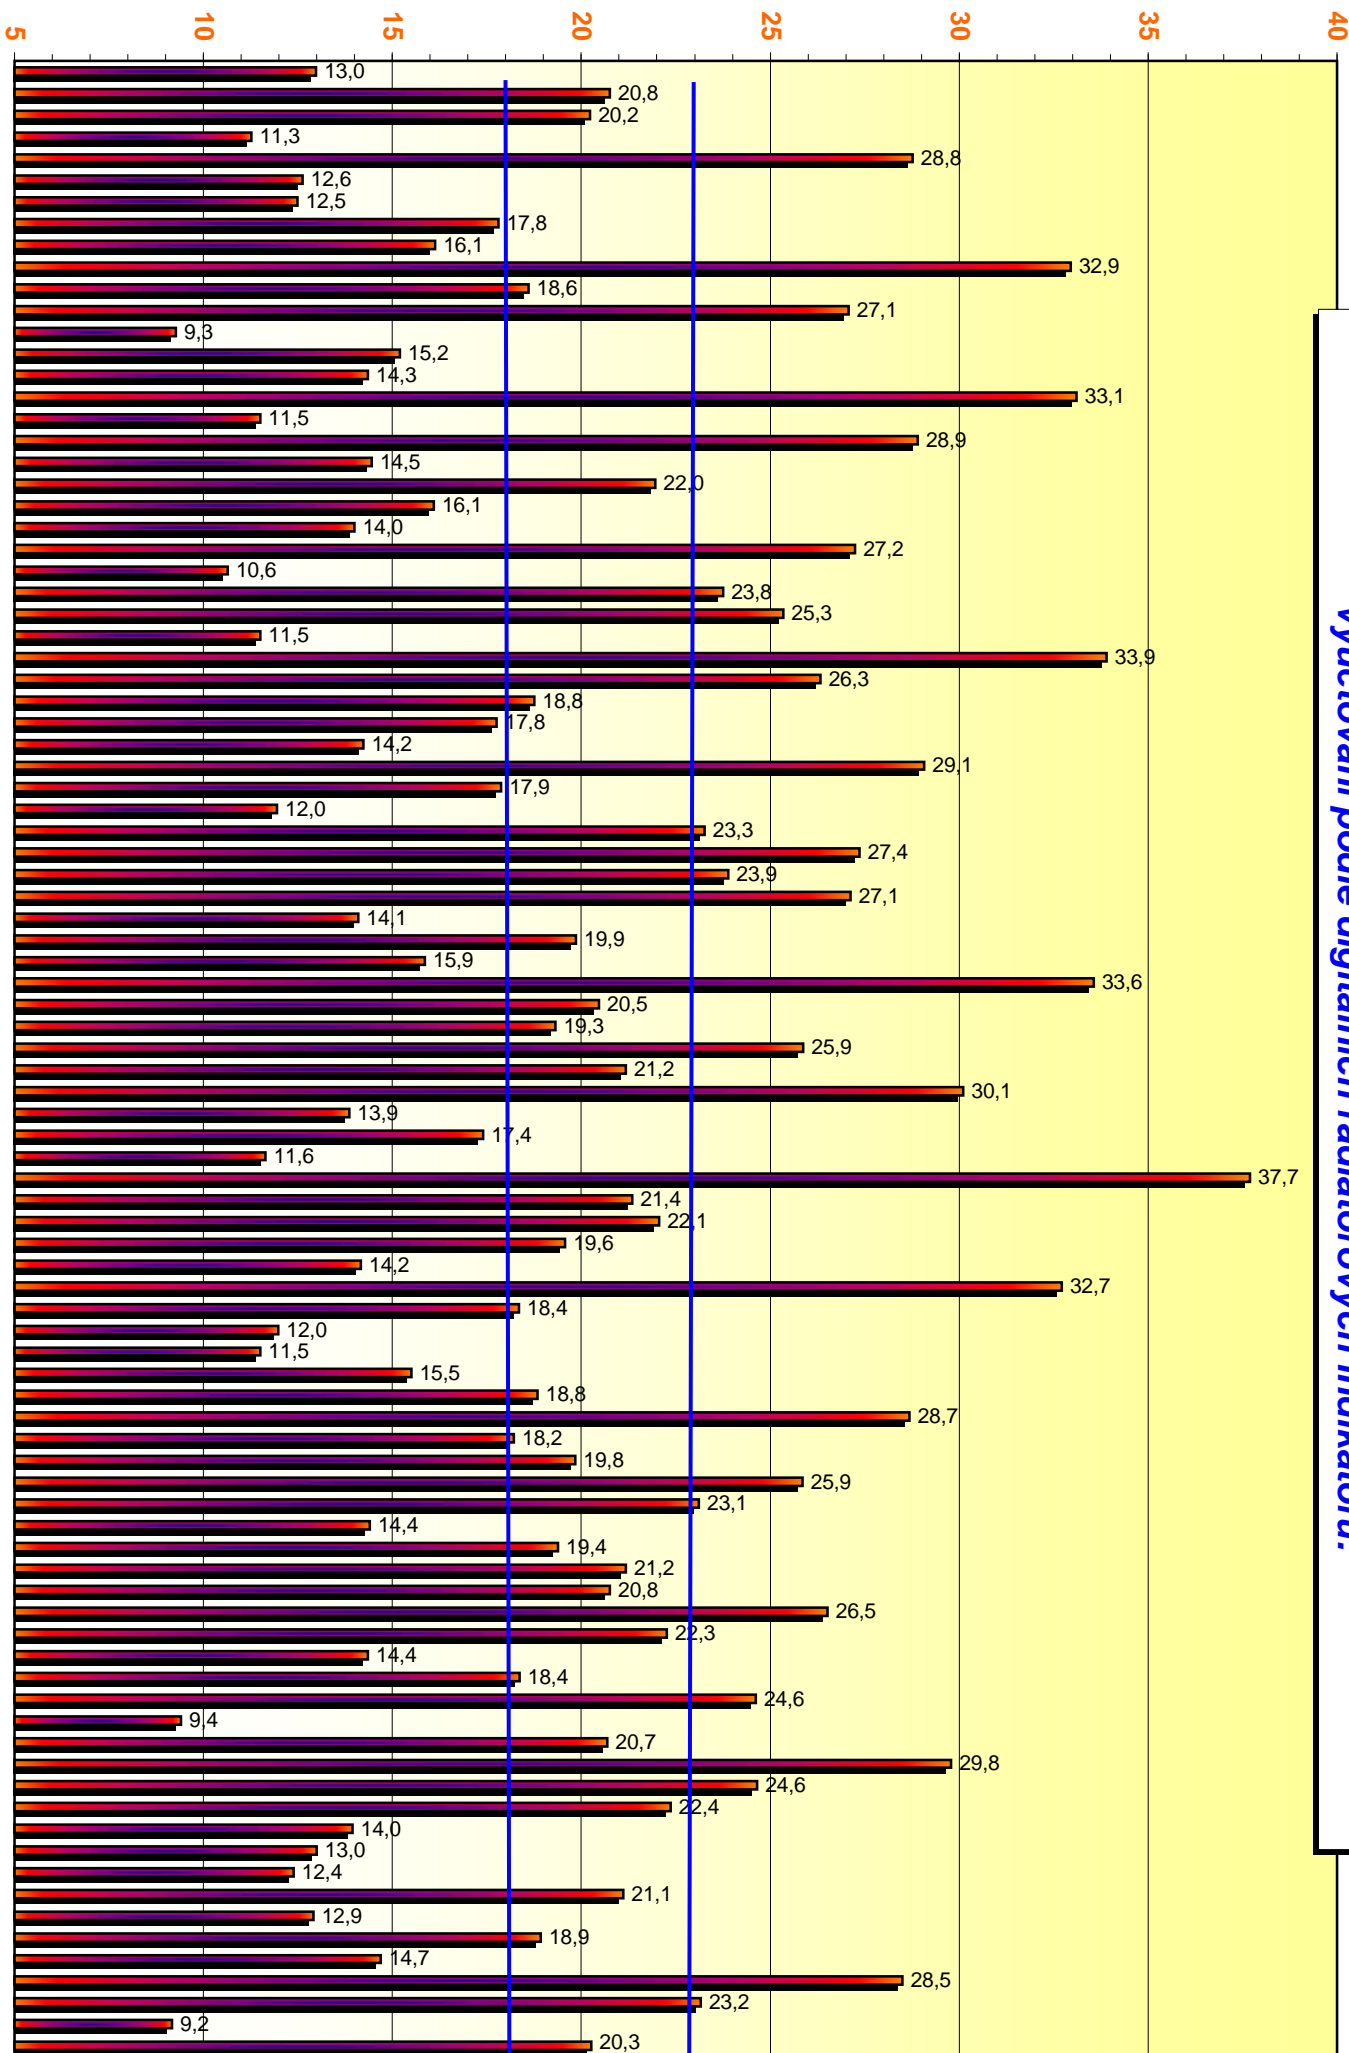

Teplota v bytě °C

Rozbor nákladů na teplo, SMS s.r.o.

Teploty, které by musely být v bytech podle množství tepla účtovaného nájemníkům ve vyúčtování podle digitálních radiátorových indikátorů.